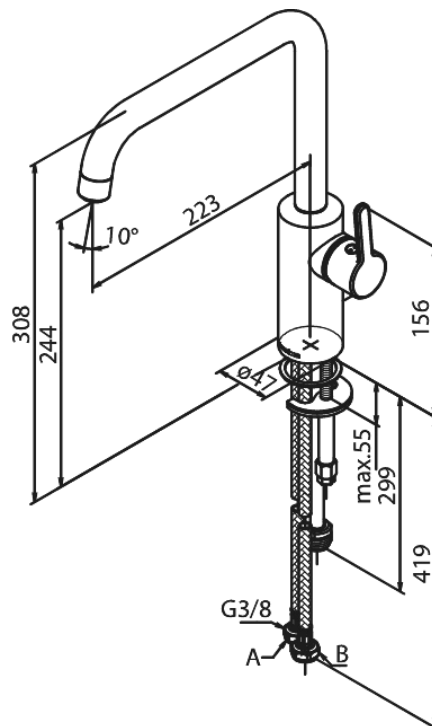

Silhouet

Köögisegisti

Tootekood 7408161
Viimistlus Matt black
Seeria Silhouet

EAN Nr.: 5708516824909

Standardomadused:

1 käepide
120° pöördepiiraja
Keraamiline tööorgan

Omadused

Hals Interiors
12915 Tallinn
Kadaka tee 42 H